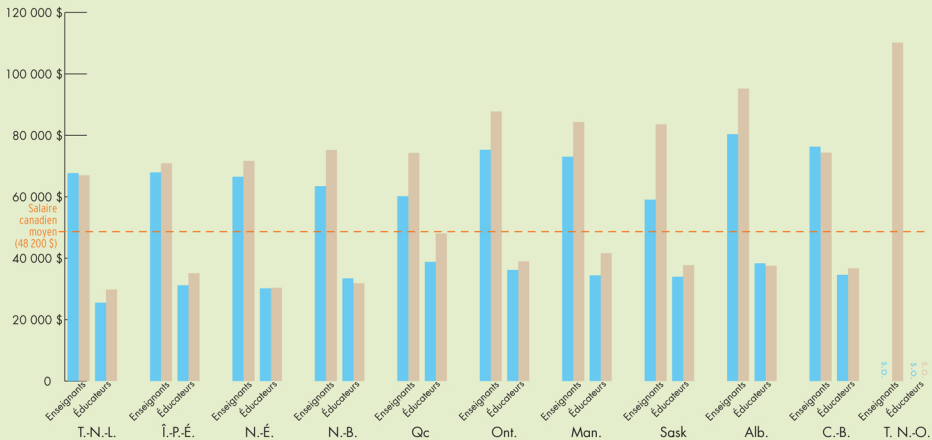

Modification à la rémunération des enseignants et des éducateurs de la petite enfance par province/territoire en 2011 et 2014